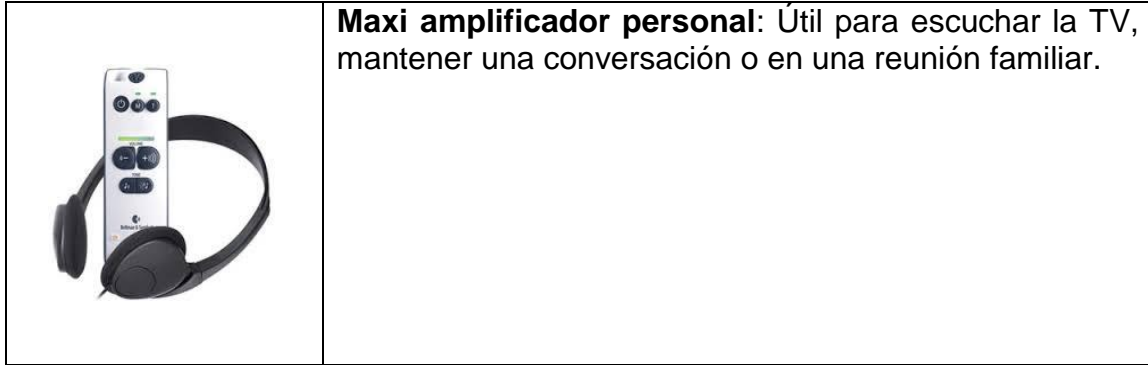

	<p><b>Receptor Portátil:</b> Avisa con un fuerte sonido cuando un transmisor se activa. Es fácil de usar e inalámbrico.</p>
	<p><b>Receptor Flash:</b> Avisa con destellos brillantes cuando se activa un transmisor. Es inalámbrico y cuenta con una tapa giratoria para que se pueda dirigir la luz.</p>
	<p><b>Transmisor de teléfono:</b> Detecta cuando suena el teléfono fijo. Envía la señal al receptor y te avisa con sonido, luz o vibración.</p>
	<p><b>Transmisor de timbre de puerta:</b> Detecta cuando suena el timbre de la puerta o el telefonillo.</p>
	<p><b>Transmisor Vigila-bebés:</b> Detecta el llanto del bebe y le envía la señal al receptor que le notificará con sonidos, luces o vibraciones.</p>
	<p><b>Transmisor pulsador:</b> Funciona como un timbre inalámbrico. Cuando alguien presiona el botón, se indica al receptor que te avise con sonido, luces o vibraciones. También se puede utilizar como alarma personal portátil.</p>
	<p><b>Reloj despertador:</b> Te despierta con sonidos, destellos y vibraciones, cuando es hora de levantarse o cuando se activa un transmisor.</p>